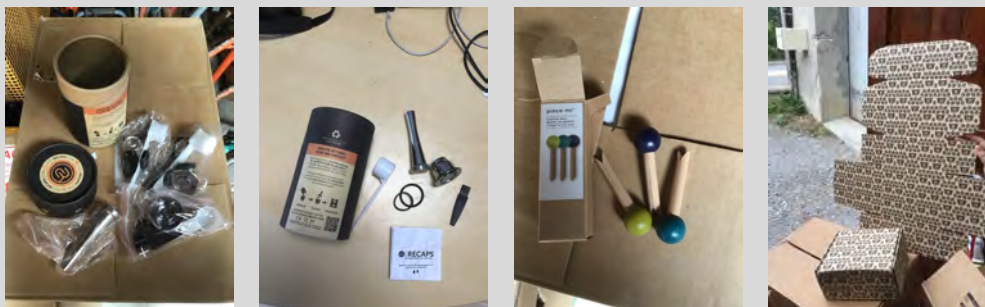

VENTE AUX ENCHERES PUBLIQUES

SUR LIQUIDATION JUDICIAIRE

**Le LUNDI 21 NOVEMBRE 2022 à 9 H 30 (visites 9 H 00)
à (05300) LARAGNE-MONTEGLIN, 22 Rue Louis Pasteur**

Machines à café (occasion) : Nespresso et Nescafé

Kits ÉCO RECAPS :

kits 1, 2 et/ou 3 capsule(s) pour Nespresso et Nescafé

Lot de divers accessoires : boîtes cylindriques, tasseurs, joints, entonnoirs, notices, lot de 3 pinces-mi en bois, boîtes pour expédition